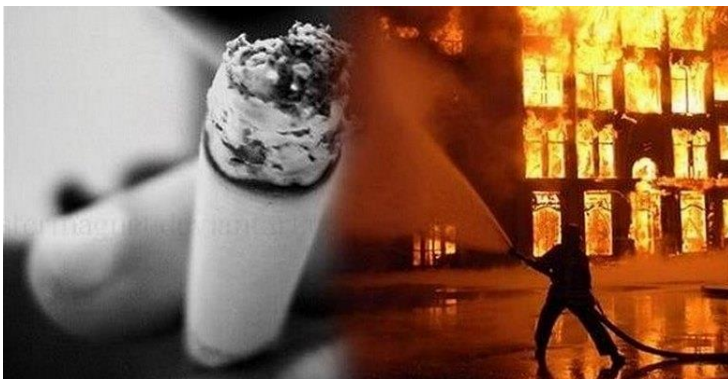

## Спасатели напоминают: вредная привычка - частая причина пожара

Неосторожное обращение с огнем, в том числе неосторожность при курении – одна из самых распространенных причин пожаров, которые нередко приводят к гибели.

Непогашенные сигареты, выброшенные из окон или балконов, потоками воздуха могут заноситься на соседние балконы и в открытые окна квартир, что становится причиной пожаров. Поэтому, для исключения заноса источника загорания в помещение, необходимо закрывать окна и двери балконов при уходе из квартиры.