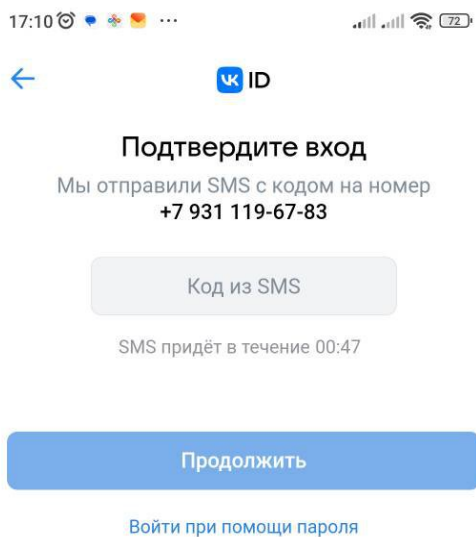

далее введите код из СМС и нажмите на кнопку «**Продолжить**»